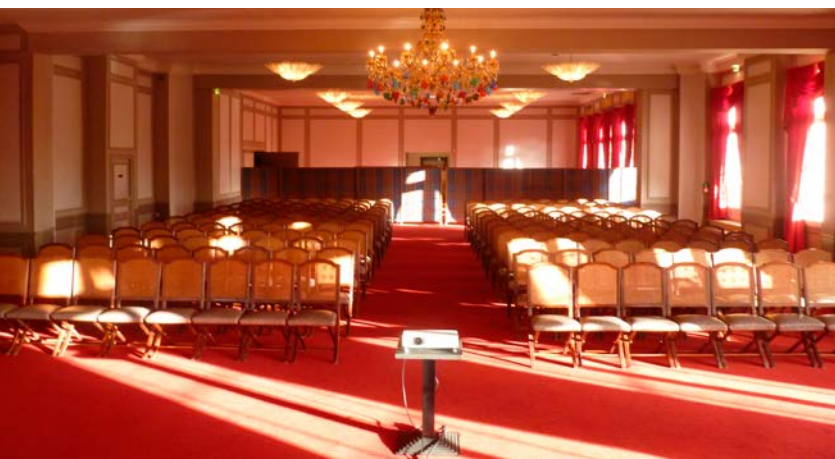

DOMAINEDEFORGES

CASINO | HÔTELS | SPA | GOLF | EVENEMENTS

SALLE DES AMBASSADEURS

 Surface (m ²)	 Conférence	 En U	 En classe (tables séminaire 1m20 x 0,75m)	 En classe (tablettes 1,20 x 0,4 m)	 Théâtre	 Cocktail	 Banquet
360	90	80	84	120	380	360	250

La salle des Ambassadeurs est une salle prestigieuse qui donnera à vos événements privés ou professionnels une dimension élégante et raffinée.

Cette salle spacieuse et lumineuse bénéficie de tous les équipements nécessaires pour répondre à tous vos besoins. Elle est amovible afin de s'adapter à toutes les demandes.